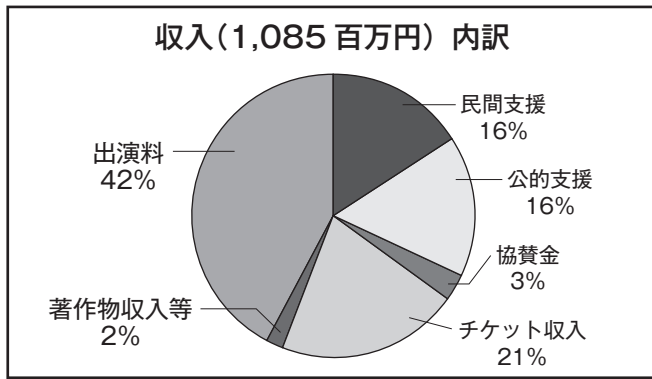

23年3月期 収入・支出構成内訳 円グラフ

3-2 公演入場者・チケット販売実績について

昨年度も新日本フィルのコンサートをお楽しみいただき、ありがとうございました。

定期演奏会(トリフォニー、サントリーホール両シリーズ)では震災により公演中止があったことから合計の来場者数は一昨年を下回っていますが1回当たりの平均に大きな変動はありません。一方、金曜日・土曜日の2公演になった新・クラシックへの扉は減少し、特に当初の予想に反し、土曜日が伸びず、多くの皆様にご来場いただくための工夫が必要と考えています。また、室内楽シリーズ、その他の特別演奏会は、様々な事情から公演回数自体が一昨年の半分近くになり、自主公演全体の来場者の減少の大きな要因となりました。

委託演奏会の来場者数が一昨年より4万人ほど減少していますが、来場率では一昨年、昨年とも約75%と変わってお

ず、公演会場の収容人数が要因です。委託演奏会を含めると、延べにして約15万人以上の方が新日本フィルのコンサートに足を運んだことになり、引き続き多くの方に新日本フィルの演奏をお届けしています。

収益財源の柱の一つである自主演奏会のチケット販売の面では、特別演奏会実施回数そのものの減少が、そのまま収入減につながっていますが、ほぼ完売していた3月定期の中止等払い戻しに応じた公演があったことも痛手となりました。

上述の通り、コンサートの数の減少、実施ホールの収容人数が影響しますので単純に比較はできませんが、合計の来場者数が減少していることは事実ですので、「4 新年度について」で触れますが、来場者を増やし、チケットの売り上げを増やす努力を更にしてまいります。

コンサート入場者実績

	2008年度		2009年度		2010年度	
	公演回数	来場者数	公演回数	来場者数	公演回数	来場者数
定期演奏会(トリフォニー)	16	22,851	16	20,592	(※) 15	19,902
定期演奏会(サントリー)	7	11,048	9	13,696	(※) 7	10,428
新・クラシックへの扉	6	10,813	13	20,632	16	22,117
室内楽シリーズ	10	2,374	8	1,708	5	1,047
その他特別演奏会	15	23,845	12	18,648	6	9,502
自主演奏会計	54	70,931	58	75,276	49	62,996
委託演奏会計	83	153,794	83	128,254	(※) 75	92,646
総計	137	224,725	141	203,530	124	155,642

(※) 震災によるトリフォニー定期1回、サントリーホール定期1回、委託公演2回の中止公演を除く