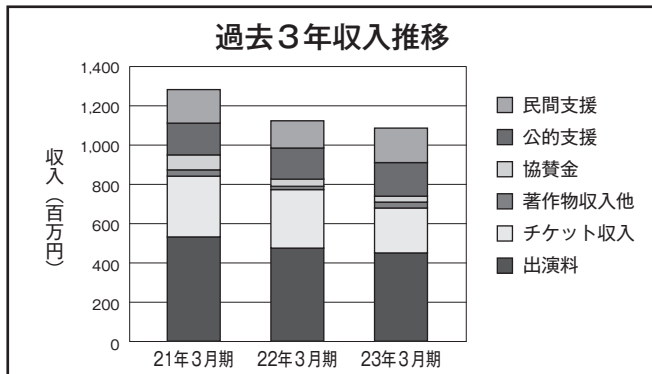

23年3月期 収入・支出構成内訳 円グラフ

3-2 公演入場者・チケット販売実績について

昨年度も新日本フィルのコンサートをお楽しみいただき、ありがとうございました。

定期演奏会(トリフォニー、サントリーホール両シリーズ)では震災により公演中止があったことから合計の来場者数は一昨年を下回っていますが1回当たりの平均に大きな変動はありません。一方、金曜日・土曜日の2公演になった新・クラシックへの扉は減少し、特に当初の予想に反し、土曜日が伸びず、多くの皆様にご来場いただくための工夫が必要と考えています。また、室内楽シリーズ、その他の特別演奏会は、様々な事情から公演回数自体が一昨年の半分近くになり、自主公演全体の来場者の減少の大きな要因となりました。

委託演奏会の来場者数が一昨年より4万人ほど減少していますが、来場率では一昨年、昨年とも約75%と変わってお

ず、公演会場の収容人数が要因です。委託演奏会を含めると、延べにして約15万人以上の方が新日本フィルのコンサートに足を運んだことになり、引き続き多くの方に新日本フィルの演奏をお届けしています。

収益財源の柱の一つである自主演奏会のチケット販売の面では、特別演奏会実施回数そのものの減少が、そのまま収入減につながっていますが、ほぼ完売していた3月定期の中止等払い戻しに応じた公演があったことも痛手となりました。

上述の通り、コンサートの数の減少、実施ホールの収容人数が影響しますので単純に比較はできませんが、合計の来場者数が減少していることは事実ですので、「4 新年度について」で触れますが、来場者を増やし、チケットの売り上げを増やす努力を更にしてまいります。

コンサート入場者実績

	2008年度		2009年度		2010年度	
	公演回数	来場者数	公演回数	来場者数	公演回数	来場者数
定期演奏会(トリフォニー)	16	22,851	16	20,592	(※) 15	19,902
定期演奏会(サントリー)	7	11,048	9	13,696	(※) 7	10,428
新・クラシックへの扉	6	10,813	13	20,632	16	22,117
室内楽シリーズ	10	2,374	8	1,708	5	1,047
その他特別演奏会	15	23,845	12	18,648	6	9,502
自主演奏会計	54	70,931	58	75,276	49	62,996
委託演奏会計	83	153,794	83	128,254	(※) 75	92,646
総計	137	224,725	141	203,530	124	155,642

(※) 震災によるトリフォニー定期1回、サントリーホール定期1回、委託公演2回の中止公演を除く