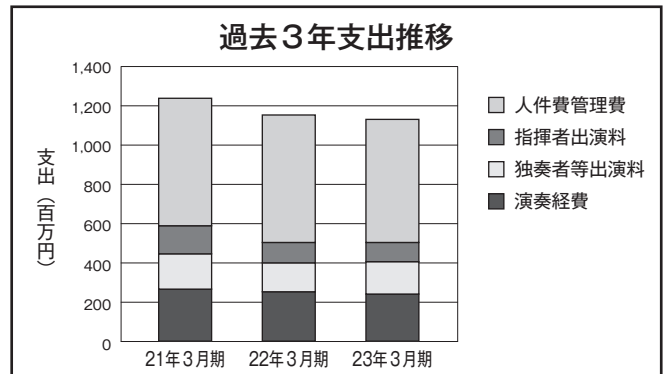

23年3月期 収入・支出構成内訳 円グラフ

3-2 公演入場者・チケット販売実績について

昨年度も新日本フィルのコンサートをお楽しみいただき、ありがとうございました。

定期演奏会(トリフォニー、サントリーホール両シリーズ)では震災により公演中止があったことから合計の来場者数は一昨年を下回っていますが1回当たりの平均に大きな変動はありません。一方、金曜日・土曜日の2公演になった新・クラシックへの扉は減少し、特に当初の予想に反し、土曜日が伸びず、多くの皆様にご来場いただくための工夫が必要と考えています。また、室内楽シリーズ、その他の特別演奏会は、様々な事情から公演回数自体が一昨年の半分近くになり、自主公演全体の来場者の減少の大きな要因となりました。

委託演奏会の来場者数が一昨年より4万人ほど減少していますが、来場率では一昨年、昨年とも約75%と変わってお

ず、公演会場の収容人数が要因です。委託演奏会を含めると、延べにして約15万人以上の方が新日本フィルのコンサートに足を運んだことになり、引き続き多くの方に新日本フィルの演奏をお届けしています。

収益財源の柱の一つである自主演奏会のチケット販売の面では、特別演奏会実施回数そのものの減少が、そのまま収入減につながっていますが、ほぼ完売していた3月定期の中止等払い戻しに応じた公演があったことも痛手となりました。

上述の通り、コンサートの数の減少、実施ホールの収容人数が影響しますので単純に比較はできませんが、合計の来場者数が減少していることは事実ですので、「4 新年度について」で触れますが、来場者を増やし、チケットの売り上げを増やす努力を更にしてまいります。

コンサート入場者実績

	2008年度		2009年度		2010年度	
	公演回数	来場者数	公演回数	来場者数	公演回数	来場者数
定期演奏会(トリフォニー)	16	22,851	16	20,592	(※) 15	19,902
定期演奏会(サントリー)	7	11,048	9	13,696	(※) 7	10,428
新・クラシックへの扉	6	10,813	13	20,632	16	22,117
室内楽シリーズ	10	2,374	8	1,708	5	1,047
その他特別演奏会	15	23,845	12	18,648	6	9,502
自主演奏会計	54	70,931	58	75,276	49	62,996
委託演奏会計	83	153,794	83	128,254	(※) 75	92,646
総計	137	224,725	141	203,530	124	155,642

(※) 震災によるトリフォニー定期1回、サントリーホール定期1回、委託公演2回の中止公演を除く