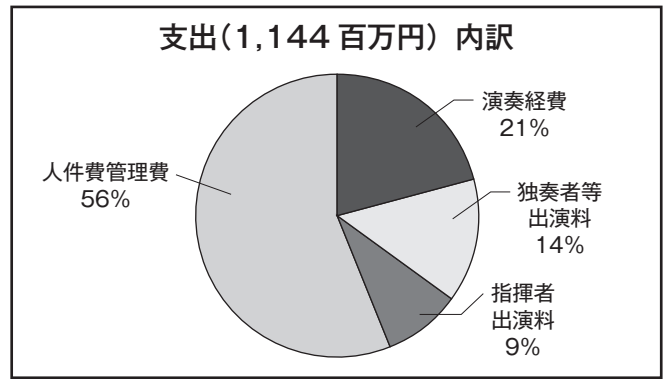

23年3月期 収入・支出構成内訳 円グラフ

3-2 公演入場者・チケット販売実績について

昨年度も新日本フィルのコンサートをお楽しみいただき、ありがとうございました。

定期演奏会(トリフォニー、サントリーホール両シリーズ)では震災により公演中止があったことから合計の来場者数は一昨年を下回っていますが1回当たりの平均に大きな変動はありません。一方、金曜日・土曜日の2公演になった新・クラシックへの扉は減少し、特に当初の予想に反し、土曜日が伸びず、多くの皆様にご来場いただくための工夫が必要と考えています。また、室内楽シリーズ、その他の特別演奏会は、様々な事情から公演回数自体が一昨年の半分近くになり、自主公演全体の来場者の減少の大きな要因となりました。

委託演奏会の来場者数が一昨年より4万人ほど減少していますが、来場率では一昨年、昨年とも約75%と変わってお

ず、公演会場の収容人数が要因です。委託演奏会を含めると、延べにして約15万人以上の方が新日本フィルのコンサートに足を運んだことになり、引き続き多くの方に新日本フィルの演奏をお届けしています。

収益財源の柱の一つである自主演奏会のチケット販売の面では、特別演奏会実施回数そのものの減少が、そのまま収入減につながっていますが、ほぼ完売していた3月定期の中止等払い戻しに応じた公演があったことも痛手となりました。

上述の通り、コンサートの数の減少、実施ホールの収容人数が影響しますので単純に比較はできませんが、合計の来場者数が減少していることは事実ですので、「4 新年度について」で触れますが、来場者を増やし、チケットの売り上げを増やす努力を更にしてまいります。

コンサート入場者実績

	2008年度		2009年度		2010年度	
	公演回数	来場者数	公演回数	来場者数	公演回数	来場者数
定期演奏会(トリフォニー)	16	22,851	16	20,592	(※) 15	19,902
定期演奏会(サントリー)	7	11,048	9	13,696	(※) 7	10,428
新・クラシックへの扉	6	10,813	13	20,632	16	22,117
室内楽シリーズ	10	2,374	8	1,708	5	1,047
その他特別演奏会	15	23,845	12	18,648	6	9,502
自主演奏会計	54	70,931	58	75,276	49	62,996
委託演奏会計	83	153,794	83	128,254	(※) 75	92,646
総計	137	224,725	141	203,530	124	155,642

(※) 震災によるトリフォニー定期1回、サントリーホール定期1回、委託公演2回の中止公演を除く